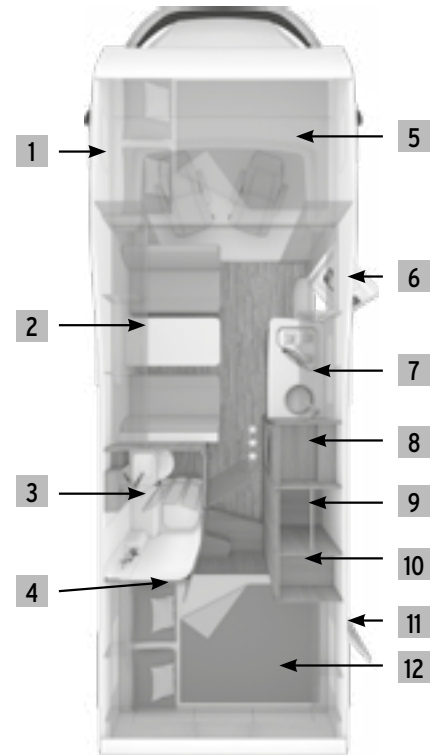

## ZO LEES JE ONZE PLATTEGROND:

- 1 Raam
- 2 Dinette / zitgroep
- 3 Toilet en douche afsluitbare wasruimte
- 4 Scheidingswand mogelijkheid om ruimte af te sluiten
- 5 Alkooftbed (bij CaraHome) / hefbed (bij CaraLoft, optioneel)
- 6 Ingang, entree
- 7 2 / 3-pits gaskooktoestel en spoelbak
- 8 Koelkast
- 9 Kledingkast
- 10 Linnenkast
- 11 Garage achterin
- 12 Vastbed