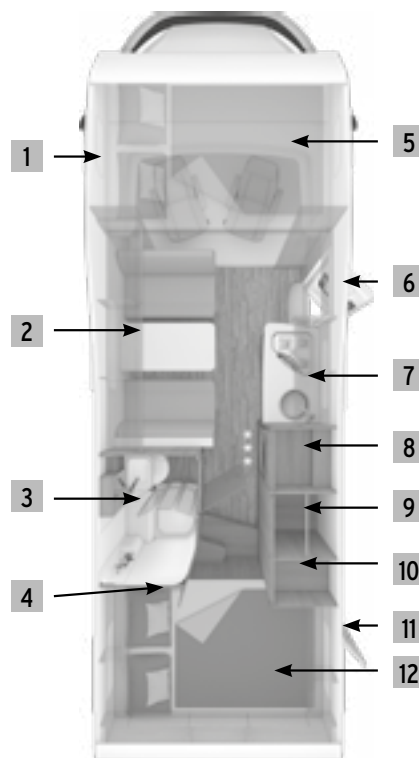

650 MEG

700 MEG

ZO LEES JE ONZE PLATTEGROND:

- 1 Raam
- 2 Dinette / zitgroep
- 3 Toilet en douche afsluitbare wasruimte
- 4 Scheidingswand mogelijkheid om ruimte af te sluiten
- 5 Alkooftbed (bij CaraHome) / hefbed (bij CaraSuite/CaraCore)
- 6 Ingang, entree
- 7 2 / 3-pits gaskooktoestel en spoelbak
- 8 Koelkast
- 9 Kledingkast
- 10 Linnenkast
- 11 Garage achterin
- 12 Vastbed