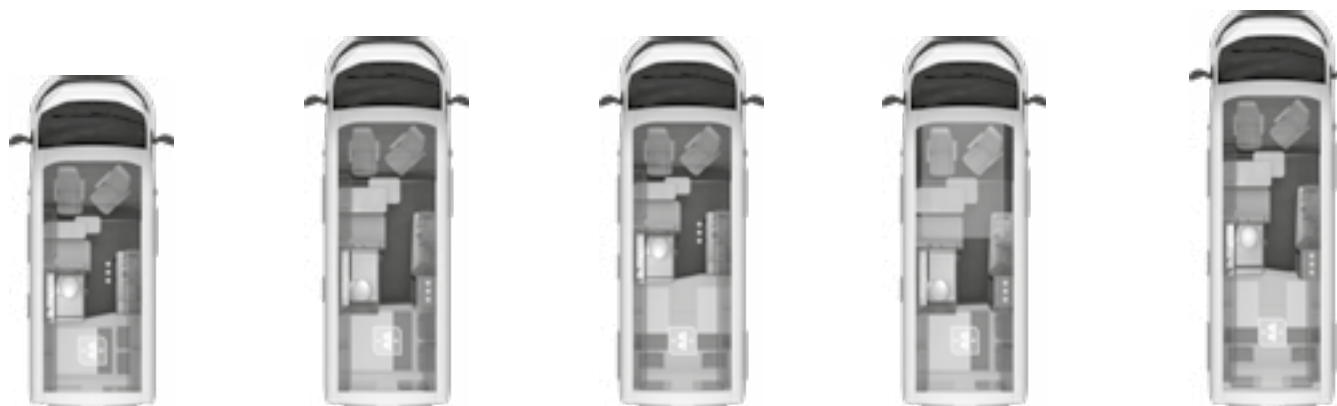

BOXLIFE

Technische gegevens

Prijzen

KNAUS BOXLIFE – Technische gegevens	540 MQ	600 MQ	600 ME	600 DQ	630 ME
WOONRUIMTE					
Driepuntsgordel in rijrichting	2	2	2	2	2
Bedmaat hefbed dwars achterin bij compacte badkamer (cm)	192/173 x 139/121	192/173 x 142/138	–	192/173 x 142/138	–
Bedmaat hefbed dwars achterin bij optie ruimtebad (cm)	192/173 x 139/130	192/173 x 142/138	–	192/173 x 142/138	–
Bedmaat stapelbed dwars achterin beneden bij compacte badkamer (cm)	184 x 136/118	184 x 139/134	–	184 x 139/134	–
Bedmaat stapelbed dwars achterin beneden bij optie ruimte badkamer (cm)	184 x 136/130	184 x 139/134	–	184 x 139/134	–
Bedmaat hefbed lengte achterin bij compacte badkamer (cm)	–	–	197/179 x 173	–	188/184 x 173
Bedmaat hefbed lengte achterin bij optie ruimtebad (cm)	–	–	197/188 x 173	–	196/184 x 173
Bedmaat stapelbed lengte achterin beneden bij compacte badkamer (cm)	–	–	197/179 x 184	–	193/189 x 184
Bedmaat stapelbed lengte achterin beneden bij optie ruimte badkamer (cm)	–	–	197/188 x 184	–	202/189 x 184
Bedmaat noodbed bij halfdinette en bestuurderszit (cm)	135 x 60	160 x 60	135 x 60	–	160 x 60
Bedmaat gastenbed, optioneel (cm)	180 x 70	180 x 70	180 x 70	180 x 70	180 x 70
Bedmaat klassiek hefbed voorin, optioneel (cm)	–	–	–	176 x 130	176 x 130
Bedmaat vario hefbed voorin, optioneel (cm)	–	–	–	194 x 130	194 x 130
WATER					
Vuil watertank (volume in liter)	90	90	90	90	90
Vers watertank (volume in liter) (Opmerking: H711A,H712D)	102	102	102	102	102
KEUKEN					
Koelkast (volume in liter)	70	90	70	90	90
ELEKTRISCHE VOORZIENING					
Accu woonruimte (Ah)	95	95	95	95	95
Aantal 12V aansluitpunten	1	1	1	1	1
Aantal 230V aansluitpunten	2	2	2	2	2
Aantal USB aansluitpunten	4	4	4	4	4