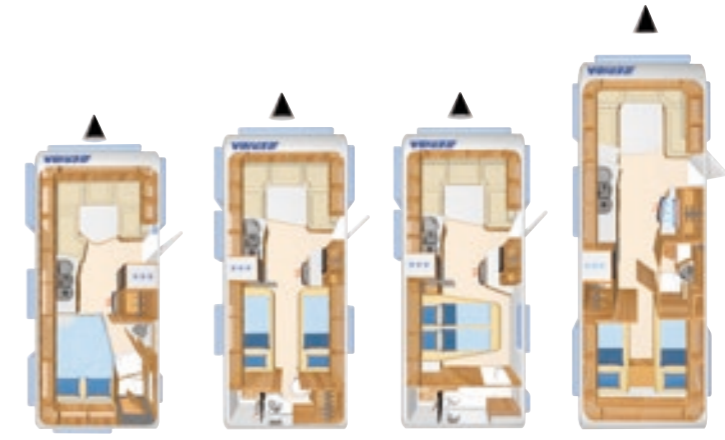

Voertuigprijs en technische gegevens ERIBA Nova SL

ALL-IN
Verkoopprijzen
af dealer

	545	580	590	620
All-in verkoopprijs af dealer	31.890,-	35.990,-	36.290,-	37.190,-
Totale lengte ca. cm	755	805	805	828
Opbouw lengte buiten ca. cm	612	657	657	696
Totale breedte ca. cm	240	240	240	240
Totale hoogte ca. cm	262	262	262	262
Binnenlengte ca. cm	550	595	595	634
Binnenbreedte ca. cm	228	228	228	228
Stahoogte in woongedeelte ca. cm	198	198	198	198
Leeggewicht ca. kg	1460	1500	1530	1620
Max. laadvermogen (t.o.v. leeggewicht) ca. kg	240 - 540	200 - 500	170 - 470	380 - 680
Massa in rijklare toestand ca. kg a)	1530	1570	1600	1690
Maximaal laadvermogen ca. kg	170 - 470	130 - 430	100 - 400	310 - 610
Technisch toegestane maximum massa kg	1700 - 2000	1700 - 2000	1700 - 2000	2000 - 2300
As	Mono	Mono	Mono	Tandem
Maximale kogeldruk kg	100	100	100	100
Bodemdikte mm	51	51	51	51
Wand / Dak ca. mm	30	30	30	30
Aantal stopcontacten 230 V	6/ +3 (O)	6/ +3 (O)	6/ +3 (O)	6/ +3 (O)
Aantal USB-contacten	1 (O)	1 (O)	1 (O)	1 (O)
Slaapplaatsen b)	4	4	4	4
Beddenmaat voor L x B ca. cm	204 x 179/137	204 x 140/132	204 x 140/132	204 x 161/152
Beddenmaat achter L x B ca. cm	200 x 150	200 x 85 (2x)	200 x 140	200 x 85 (2x)
Aparte douche B x D ca. cm		77 x 57	77 x 57	81 x 58
Keuken B x D x H ca. cm	157 x 59 x 95	105 x 59 x 95	105 x 59 x 95	157 x 59 x 95
Koelkastinhoud ca. L	148 incl. 12 l vriesvak	148 incl. 12 l vriesvak	148 incl. 12 l vriesvak	148 incl. 12 l vriesvak
Kachel type	Gaskachel 6000 W	Gaskachel 6000 W	Gaskachel 6000 W	Gaskachel 6000 W
Warm waterverzeking	Elektroboiler 5 l	Elektroboiler 5 l	Elektroboiler 5 l	Elektroboiler 5 l
Watertank L	50	50	50	50
Afvalwatertank ca. L	22 / 50 (O)	22 / 50 (O)	22 / 50 (O)	22 / 50 (O)
Serviceluik zijwand rechts L x B ca. cm		100 x 40, achter		100 x 40, achter
Serviceluik zijwand links L x B ca. cm	100 x 40, achter		100 x 40, achter	
Omloopmaat voortent ca. cm	997	1042	1042	1081