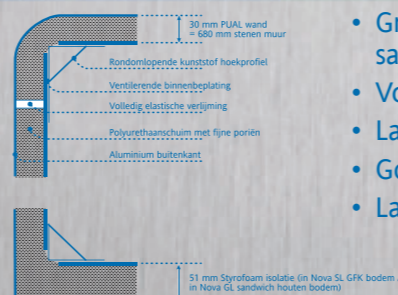

raum⁺system

2 PUAL bouwwijze

- Warmte isolatie die gelijk is aan 68 cm dikke stenen muur
- Perfecte isolatie van wanden en dak
- Staat garant voor aangename temperaturen
- Zorgt voor laag gasverbruik

*in Nova SL + Nova S