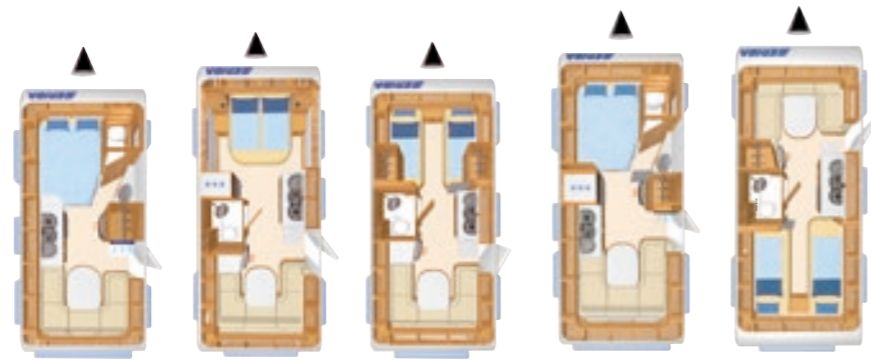

Voertuigprijs en technische gegevens ERIBA Exciting

ALL-IN
Verkoopprijzen
af dealer

	445	470	471	485	495
All-in verkoopprijs af dealer	21.490,-	23.540,-	22.990,-	22.490,-	23.940,-
Totale lengte ca. cm	647	749	706	709	730
Opbouw lengte buiten ca. cm	525	614	572	568	587
Totale breedte ca. cm	230	230	230	230	230
Totale hoogte ca. cm	258	258	258	258	258
Totale hoogte (bij gesloten slaapdak) ca. cm	275 (O)	275 (O)	275 (O)	275 (O)	275 (O)
Binnenlengte ca. cm	450	552	510	512	530
Binnenbreedte ca. cm		218			
Stahoogte in woongedeelte ca. cm	195	195	195	195	195
Leeggewicht ca. kg *)	1077	1267	1097	1232	1212
Max. laadvermogen (t.o.v. leeggewicht) ca. kg	273/423/523/ 623	153/303/403/503/603	253/403/503/603		288 - 788
Massa in rijklaare toestand ca. kg a), *)	1140	1330	1160	1295	1270
Maximaal laadvermogen ca. kg *)	210 - 560	170 - 670	240 - 540	205 - 405	230 - 730
Technisch toegestane maximum massa kg	1400 - 1700	1500 - 2000	1400 - 1700	1500 - 1700	1500 - 2000
As	Mono	Mono	Mono	Mono	Mono
Bandenmaat	185 R14 C Li 102	185 R14 C Li 102	185 R14 C Li 102	185 R14 C Li 102	185 R14 C Li 102
Maximale kogeldruk kg	100	100	100	100	100
Bodemdikte mm	39	39	39	39	39
Wand / Dak ca. mm	27 / 28	27 / 28	27 / 28	27 / 28	27 / 28
Aantal stopcontacten 230 V	7/ +5 (O)	8/ +5 (O)	8/ +5 (O)	7/ +5 (O)	7/ +5 (O)
Aantal USB-contacten	1	1	1	1	1
Slaapplaatsen b)	4/ +2 (O)	4/ +2 (O)	4/ +2 (O)	4/ +2 (O)	4/ +2 (O)
Beddenmaat voor L x B ca. cm	200 x 150	200 x 150	200 x 88/ 195 x 88	200 x 150	201 x 161/126
Zitgroep midden L x B ca. cm					
Beddenmaat achter L x B ca. cm	201 x 144/115	201 x 126/106	201 x 131/111	201 x 131/111	200 x 88/ 190 x 88
Vast stapelbed achter ca. cm					
Maximale bedlast stapelbed ca. kg					
Beddenmaat uitzetdak L x B ca. cm	230 x 133	230 x 133	230 x 133	230 x 133	230 x 133
Keuken B x D x H ca. cm	110 x 65 x 95	110 x 65 x 95	110 x 65 x 95	110 x 65 x 95	110 x 65 x 95
Koelkastinhoud ca. L	100	142 incl. 15 l vriesvak	100	142 incl. 15 l vriesvak	100
Kachel type	Gaskachel 3500 W	Gaskachel 3500 W	Gaskachel 3500 W	Gaskachel 3500 W	Gaskachel 3500 W
Warm waterverzorging	Elektroboiler 5 l (O)	Elektroboiler 5 l (O)	Elektroboiler 5 l (O)	Elektroboiler 5 l (O)	Elektroboiler 5 l (O)
Service luik zijwand rechts L x B ca. cm		75 x 30, voor	100 x 40, voor		100 x 40, achter
Service luik zijwand links L x B ca. cm	100 x 40, voor			100 x 40, voor	
Garagedeur rechts L x B ca. cm					
Garagedeur links L x B ca. cm					
Watertank L	44	44	44	44	44
Afvalwatertank ca. L	25 (O)	25 (O)	25 (O)	25 (O)	25 (O)
Omloopmaat voortent ca. cm	913	1007	965	946	990