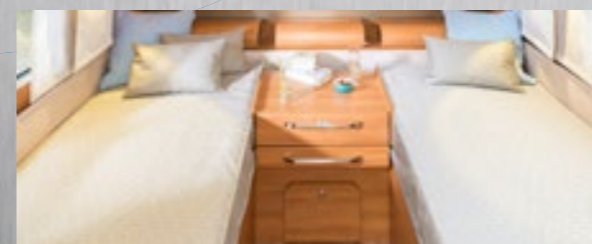

7 Slaapcomfort

- Minimaal bedlengte 2 m
- Meerzone koudschuim matras(sen) met zachte allergievriendelijke hoezen
- ERGO houten lattenbodem en matras vormen een comfortabele eenheid

4 Winter geschikt

- Perfecte isolatie dankzij 30 mm PUAL opbouwtechniek
- Warme voeten, dankzij 51 mm dikke styrofoam isolatie in de vloer
- Ideale binnentemperatuur dankzij ERIBA ventilatiesysteem
- Installaties zijn 100% tegen vorst beschermd