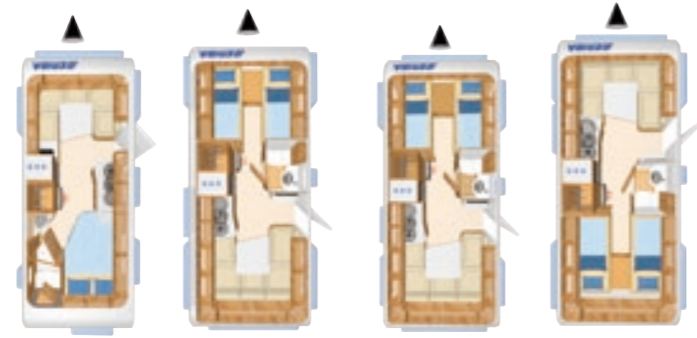

Voertuigprijs en technische gegevens ERIBA Nova SL

ALL-IN
Verkoopprijzen
af dealer

	485	530	540	541
All-in verkoopprijs af dealer	28.740,-	29.890,-	30.890,-	30.890,-
Totale lengte ca. cm	721	772	772	769
Opbouw lengte buiten ca. cm	578	627	627	627
Totale breedte ca. cm	230	230	240	240
Totale hoogte ca. cm	262	262	262	262
Binnenlengte ca. cm	515	565	565	565
Binnenbreedte ca. cm	218	218	228	228
Stahoogte in woongedeelte ca. cm	198	198	198	198
Leeggewicht ca. kg	1330	1420	1450	1460
Max. laadvermogen (t.o.v. leeggewicht) ca. kg	170 - 670	180 - 580	250 - 550	240 - 540
Massa in rijklare toestand ca. kg a)	1400	1490	1520	1530
Maximaal laadvermogen ca. kg	100 - 600	110 - 510	180 - 480	170 - 470
Technisch toegestane maximum massa kg	1500 - 2000	1600 - 2000	1700 - 2000	1700 - 2000
As	Mono	Mono	Mono	Mono
Maximale kogeldruk kg	100	100	100	100
Bodemdikte mm	51	51	51	51
Wand / Dak ca. mm	30	30	30	30
Aantal stopcontacten 230 V	6/ +3 (O)	6/ +3 (O)	6/ +3 (O)	6/ +3 (O)
Aantal USB-contacten	1 (O)	1 (O)	1 (O)	1 (O)
Slaapplaatsen b)	4	4	4	4
Beddenmaat voor L x B ca. cm	194 x 137/122	200 x 80 (2x)	200 x 85 (2x)	204 x 134/155
Beddenmaat achter L x B ca. cm	200 x 140	194 x 134/155	204 x 134/155	200 x 85 (2x)
Aparte douche B x D ca. cm				
Keuken B x D x H ca. cm	105 x 59 x 95	105 x 59 x 95	105 x 59 x 95	105 x 59 x 95
Koelkastinhoud ca. L	148 incl. 12 l vriesvak	148 incl. 12 l vriesvak	148 incl. 12 l vriesvak	148 incl. 12 l vriesvak
Kachel type	Gaskachel 3500 W	Gaskachel 3500 W	Gaskachel 6000 W	Gaskachel 6000 W
Warm waterverzeking	Elektroboiler 5 l	Elektroboiler 5 l	Elektroboiler 5 l	Elektroboiler 5 l
Watertank L	50	50	50	50
Afvalwatertank ca. L	22 / 50 (O)	22 / 50 (O)	22 / 50 (O)	22 / 50 (O)
Serviceluik zijwand rechts L x B ca. cm	100 x 40, achter	100 x 40, voor	100 x 40, voor	100 x 40, achter
Serviceluik zijwand links L x B ca. cm				
Omloopmaat voortent ca. cm	962	1012	1012	1012