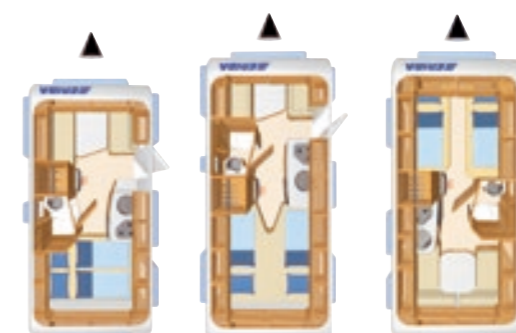

Voertuigprijs en technische gegevens ERIBA Feeling en Nova Light

ALL-IN
Verkoopprijzen
af dealer

	Feeling 425	Feeling 442	Feeling 470
All-in verkoopprijs af dealer	19.790,-	21.140,-	20.940,-
Totale lengte ca. cm	607	667	647
Opbouw lengte buiten ca. cm	486	546	526
Totale breedte ca. cm	217	217	217
Totale hoogte ca. cm	-	-	-
Totale hoogte (bij gesloten hefdak) ca. cm	224	224	224
Totale hoogte (bij gesloten slaapdak) ca. cm	242 (O)	242 (O)	242 (O)
Binnenlengte ca. cm	430	490	470
Binnenbreedte ca. cm	200	200	200
Stahoogte in woongedeelte ca. cm	-	-	-
Stahoogte in woongedeelte (bij geopend hefdak) ca. cm	198	198	198
Leeggewicht ca. kg *)	910	1030	960
Max. laadvermogen (t.o.v. leeggewicht) ca. kg	290 - 590	270 - 470	340 - 540
Massa in rijklare toestand ca. kg a), *)	970	1090	1020
Maximaal laadvermogen ca. kg *)	230 - 530	210 - 410	280 - 480
Technisch toegestane maximum massa kg	1200 - 1500	1300 - 1500	1300 - 1500
As	Mono	Mono	Mono
Bandenmaat	185 R14 C 102 L	185 R14 C 102 L	185 R14 C 102 L
Maximale kogeldruk kg	100	100	100
Bodemdikte mm	41	41	41
Wand / Dak ca. mm	30	30	30
Aantal stopcontacten 230 V	3/ +2 (O)	3/ +2 (O)	3/ +2 (O)
Slaapplaatsen b)	3/ +2 (O)	3/ +2 (O)	3/ +2 (O)
Beddenmaat voor L x B ca. cm	200 x 99/130	200 x 93/130	200 x 80 + 190 x 80
Beddenmaat achter L x B ca. cm	193 x 135	200 x 200	200 x 120/100
Beddenmaat uitzetdak L x B ca. cm	193 x 150 (O)	193 x 150 (O)	193 x 150 (O)
Keuken B x D x H ca. cm	102 x 64 x 96	135 x 64 x 96	101 x 64 x 96
Koelkastinhoud ca. L	80	80	80
Kachel type	Gaskachel 3500 W	Gaskachel 3500 W	Gaskachel 3500 W
Warm waterverzorging	Elektroboiler 5 l (O)	Elektroboiler 5 l (O)	Elektroboiler 5 l (O)
Watertank L	45	45	45
Serviceluijk zijwand rechts L x B ca. cm	100 x 40, achter	100 x 40, achter	100 x 40, voor
Omloopmaat voortent ca. cm	800	860	840

Houd u rekening met de belangrijke tips en verklaringen op bladzijde 35/36

O = optie tegen meerprijs